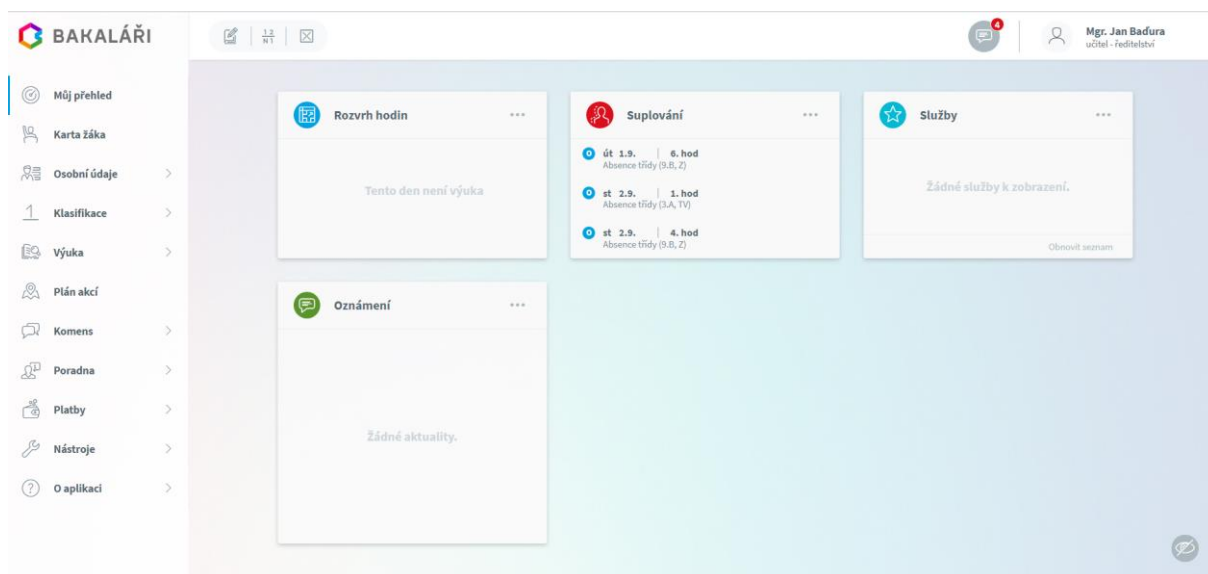

Webová aplikace – stručný uživatelský návod

„Čtete jednotlivé kroky a sledujte zelené šipky“

1, Přihlaste se prostřednictvím školních webových stránek kliknutím na záložku - **Bakaláři**

2, Zadejte přihlašovací údaje na úrovni RODIČ nebo ŽÁK

- přihlašovací údaje obdržíte od třídních učitelů

- je možné si do chytrých zařízení stáhnout také mobilní aplikaci pro Android i IOS

3, Po přihlášení se do systému Webové aplikace se před vámi zobrazí domovská stránka