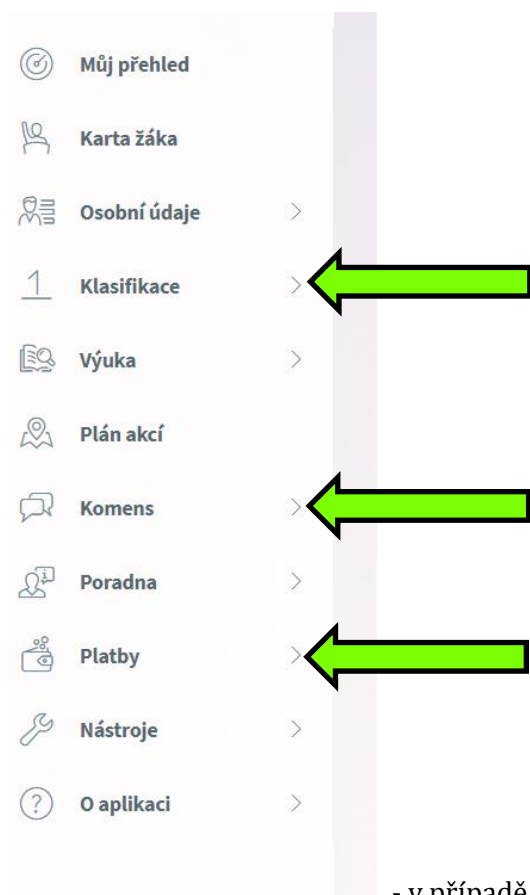

4, Nejdůležitější jsou vybrané moduly

- v případě problému s přihlášením kontaktujte školního správce:

badura@zsceskaves.cz