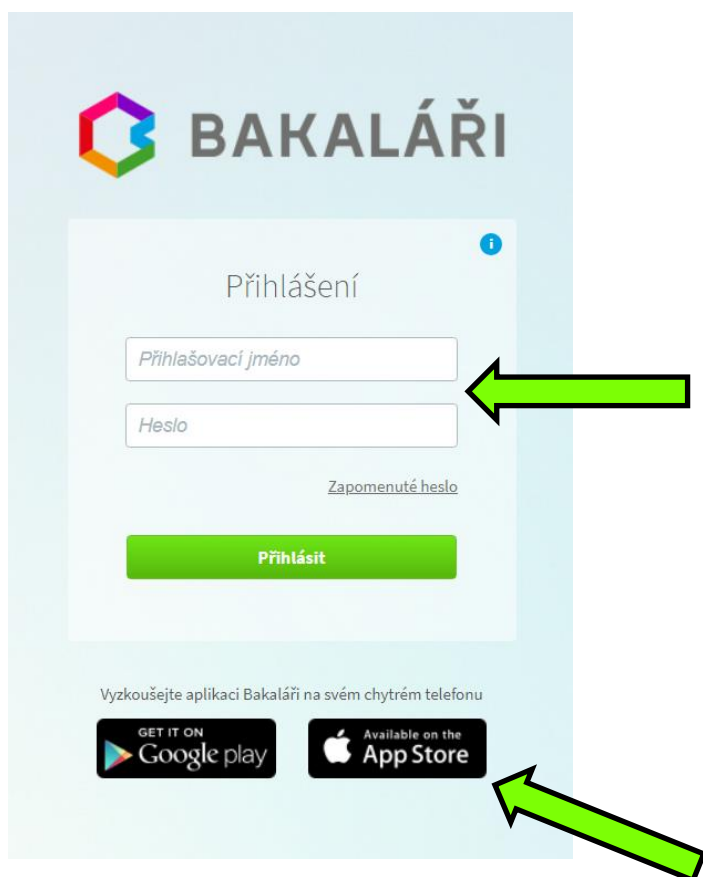

Webová aplikace – stručný uživatelský návod

„Čtete jednotlivé kroky a sledujte zelené šipky“

1, Přihlaste se prostřednictvím školních webových stránek kliknutím na záložku - **Bakaláři**

2, Zadejte přihlašovací údaje na úrovni RODIČ nebo ŽÁK

- přihlašovací údaje obdržíte od třídních učitelů

- je možné si do chytrých zařízení stáhnout také mobilní aplikaci pro Android i IOS

3, Po přihlášení se do systému Webové aplikace se před vámi zobrazí domovská stránka